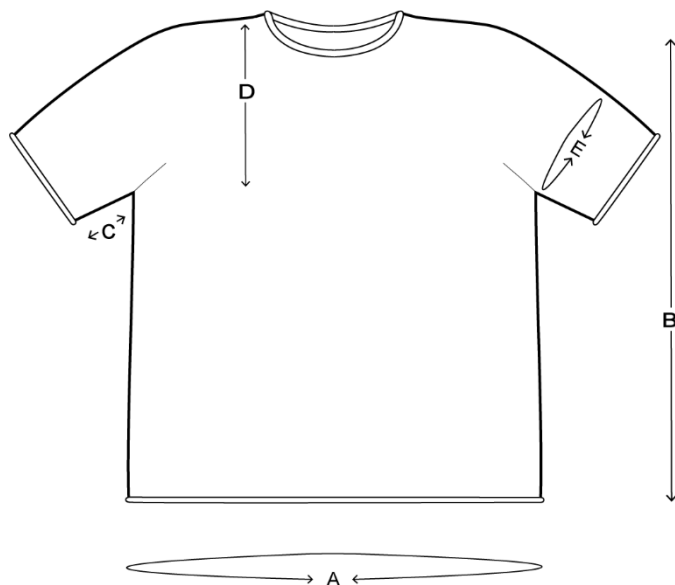

# Plain Yoke Tee 19

## Centimeter

Størrelser	XXS	XS	S	M	L	XL	2XL	3XL	4XL	5XL
A Overvidde	85	89	95	103	109	116	123	133	142	152
B Længde (midt bag)	53	54	55	56	57	58	59	60	61	62
C Indvendig ærmelængde	5	5	5	5	6	6	6	7	7	7
D Bærestykkets højde (midt bag)	20	21	22	23	23	24	25	26	26	27
E Overarmsvidde	31	32	33	34	37	39	41	44	46	48

## Inches

Sizes	XXS	XS	S	M	L	XL	2XL	3XL	4XL	5XL
A Bust circumference	33½	35¼	37¼	40½	43	45½	48½	52¼	56	59¾
B Length (center back)	21	21¼	21¾	22	22½	23	23¾	23½	24	24½
C Sleeve, inner length	2	2	2	2	2½	2½	2½	2¾	2¾	2¾
D Yoke depth (center back)	7¾	8¼	8¾	9	9	9½	9¾	10¼	10¼	10¾
E Upper sleeve, circumference	12	12¾	13¼	13½	14½	15¼	16	17¼	18¼	19